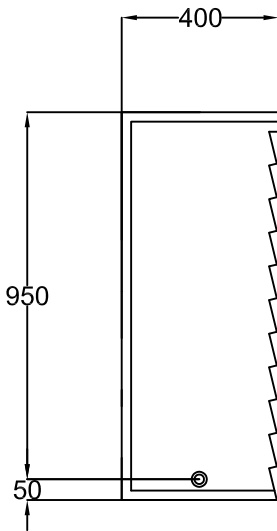

www.garantia.eu info@garantia.eu	Zeichnungsinformation drawing information		Artikelinformation article information		Alle Maßangaben in mm all dimension in mm
	gezeichnet drawn	DMU	Gewicht weight	ca. 40 kg	
	Datum date	10.04.2012			
	Toleranz tolerance	+/- 3 %			

Kit réservoir mural Woody 350 litres

Réservoir mural - bois foncé ou bois clair

- Réservoir d'eau de pluie décoratif, imitation bois rustique
- Monobloc, sans soudure
- A positionner contre un mur
- Grand volume de stockage, occupe une surface au sol réduite
- Chaque Woody est une pièce unique
- Haute stabilité, traité anti-UV
- 3 filetages d'origine moulés sur le réservoir :
 - 1 sur l'avant du réservoir pour recevoir un robinet (fourni)
 - 2 sur les côtés du réservoir pour permettre la vidange totale en hiver ou pour jumeler plusieurs réservoirs
- Livré avec robinet laiton, joint DN 19/32 et système d'attache de sécurité
- A vider en hiver

Robinet laiton

- Robinet laiton 3/4" (19 mm). Livré complet avec embout cannelé

Collecteur filtrant Eco - gris

- Préserve l'eau de pluie des salissures du toit (feuilles, brindilles, insectes, mousses...)
- Évite le débordement de la cuve grâce à sa fonction trop-plein automatique
- Position été / hiver permettant l'arrêt total du détournement de l'eau
- Ouverture prédécoupée à ouvrir selon le diamètre de la gouttière Ø 80 ou 100 mm
- Sortie latérale 1" (25 mm), avec tuyau et embout de raccordement à la cuve
- Conçu pour une surface de toiture maxi. de 50 m²

Désignation	Haut. [cm]	Larg. [cm]	Prof. [cm]	Poids [kg]
Réservoir mural Woody 350 L	100	124	40	40
Collecteur filtrant Eco	11,5	Ø 13		0,255

EXCLUSIVE *laure*