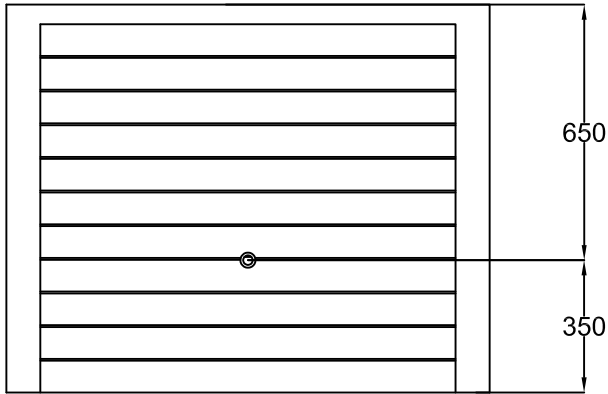

D	WOODY Wandtank 350 L Farbe: darkwood / lightwood		Artikel-Nr. / Article no. 212200 / 212201
GB	Woody wall tank 350 L darkwood / lightwood	ES	Déposito Woody 350 L oscuro / claro
		FR	Cuve Murale Woody 350 L bois foncé / bois clair

www.garantia.eu info@garantia.eu	Zeichnungsinformation drawing information		Artikelinformation article information		Alle Maßangaben in mm all dimension in mm
	gezeichnet drawn	DMU	Gewicht weight	ca. 40 kg	
	Datum date	10.04.2012			
	Toleranz tolerance	+/- 3 %			

Kit réservoir mural Woody 350 litres

Réservoir mural - bois foncé ou bois clair

- Réservoir d'eau de pluie décoratif, imitation bois rustique
- Monobloc, sans soudure
- A positionner contre un mur
- Grand volume de stockage, occupe une surface au sol réduite
- Chaque Woody est une pièce unique
- Haute stabilité, traité anti-UV
- 3 filetages d'origine moulés sur le réservoir :
 - 1 sur l'avant du réservoir pour recevoir un robinet (fourni)
 - 2 sur les côtés du réservoir pour permettre la vidange totale en hiver ou pour jumeler plusieurs réservoirs
- Livré avec robinet laiton, joint DN 19/32 et système d'attache de sécurité
- A vider en hiver

Robinet laiton

- Robinet laiton 3/4" (19 mm). Livré complet avec embout cannelé

Collecteur filtrant Eco - gris

- Préserve l'eau de pluie des salissures du toit (feuilles, brindilles, insectes, mousses...)
- Évite le débordement de la cuve grâce à sa fonction trop-plein automatique
- Position été / hiver permettant l'arrêt total du détournement de l'eau
- Ouverture prédécoupée à ouvrir selon le diamètre de la gouttière Ø 80 ou 100 mm
- Sortie latérale 1" (25 mm), avec tuyau et embout de raccordement à la cuve
- Conçu pour une surface de toiture maxi. de 50 m²