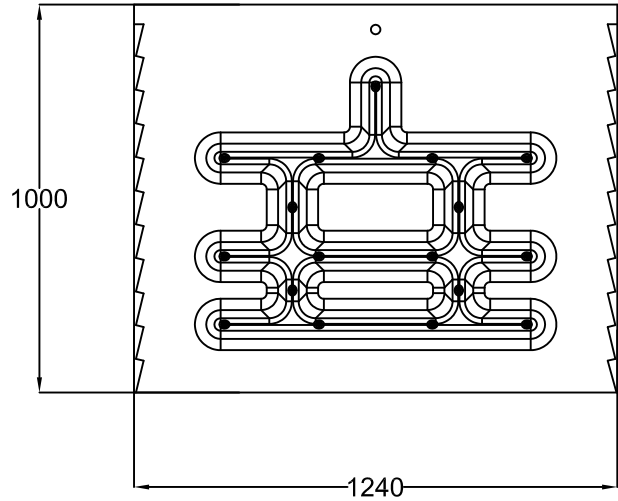

www.garantia.eu info@garantia.eu	Zeichnungsinformation drawing information		Artikelinformation article information		Alle Maßangaben in mm all dimension in mm
	gezeichnet drawn	DMU	Gewicht weight	ca. 40 kg	
	Datum date	10.04.2012			
	Toleranz tolerance	+/- 3 %			

Kit réservoir mural Woody 350 litres

Réservoir mural - bois foncé ou bois clair

- Réservoir d'eau de pluie décoratif, imitation bois rustique
- Monobloc, sans soudure
- A positionner contre un mur
- Grand volume de stockage, occupe une surface au sol réduite
- Chaque Woody est une pièce unique
- Haute stabilité, traité anti-UV
- 3 filetages d'origine moulés sur le réservoir :
 - 1 sur l'avant du réservoir pour recevoir un robinet (fourni)
 - 2 sur les côtés du réservoir pour permettre la vidange totale en hiver ou pour jumeler plusieurs réservoirs
- Livré avec robinet laiton, joint DN 19/32 et système d'attache de sécurité
- A vider en hiver

Robinet laiton

- Robinet laiton 3/4" (19 mm). Livré complet avec embout cannelé

Collecteur filtrant Eco - gris

- Préserve l'eau de pluie des salissures du toit (feuilles, brindilles, insectes, mousses...)
- Évite le débordement de la cuve grâce à sa fonction trop-plein automatique
- Position été / hiver permettant l'arrêt total du détournement de l'eau
- Ouverture prédécoupée à ouvrir selon le diamètre de la gouttière Ø 80 ou 100 mm
- Sortie latérale 1" (25 mm), avec tuyau et embout de raccordement à la cuve
- Conçu pour une surface de toiture maxi. de 50 m²

Désignation	Haut. [cm]	Larg. [cm]	Prof. [cm]	Poids [kg]
Réservoir mural Woody 350 L	100	124	40	40
Collecteur filtrant Eco	11,5	Ø 13		0,255

EXCLUSIVE *laure*