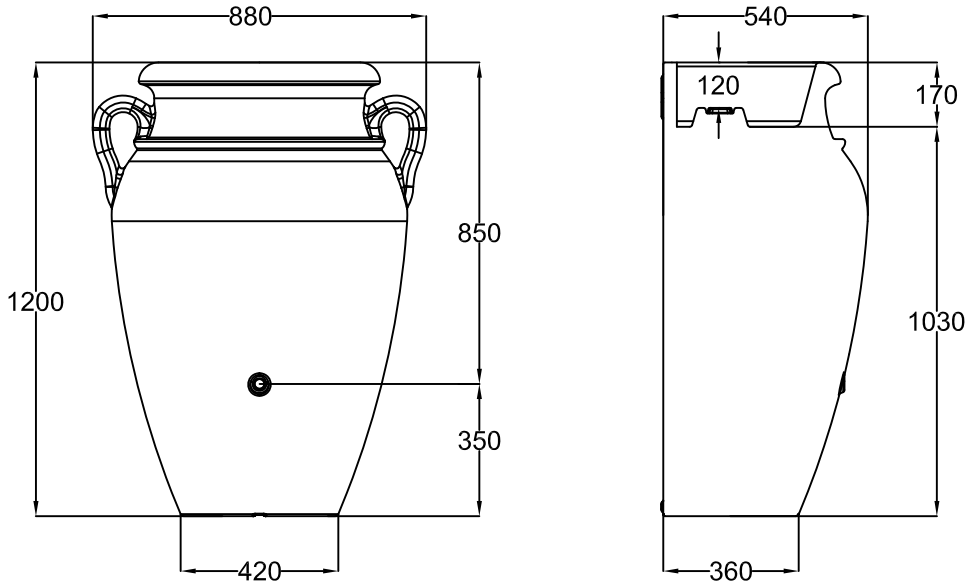

Robinet laiton

- Robinet laiton 3/4" (19 mm). Livré complet avec embout cannelé

Collecteur filtrant Eco de luxe - gris

- Préserve l'eau de pluie des salissures du toit (feuilles, brindilles, insectes, mousses...)
- Évite le débordement de la cuve grâce à sa fonction trop-plein automatique
- Position été / hiver permettant l'arrêt total du détournement de l'eau
- Ouverture prédécoupée à ouvrir selon le diamètre de la gouttière Ø 80 ou 100 mm
- Sortie latérale 1" 1/4 (32 mm), avec tuyau et embout de raccordement à la cuve
- Conçu pour une surface de toiture maxi. de 80 m²

Désignation	Réf.	Gencod
Kit amphore Antik murale 260 L - terracotta	995135	4 023 122 188 605
Kit amphore Antik murale 260 L - sable	995140	4 023 122 188 650

Désignation	Haut. [cm]	Larg. [cm]	Prof. [cm]	Poids [kg]
Amphore Antik murale 260 L	120	88	54	20
Collecteur filtrant Eco de luxe	15	Ø 15		0,430

www.garantia.eu info@garantia.eu	Zeichnungsinformation drawing information	Artikelinformation article information	Alle Maßangaben in mm all dimension in mm		
	gezeichnet drawn	DMU		Gewicht weight	ca. 20 kg
	Datum date	25.01.2012			
	Toleranz tolerance	+/- 3 %			