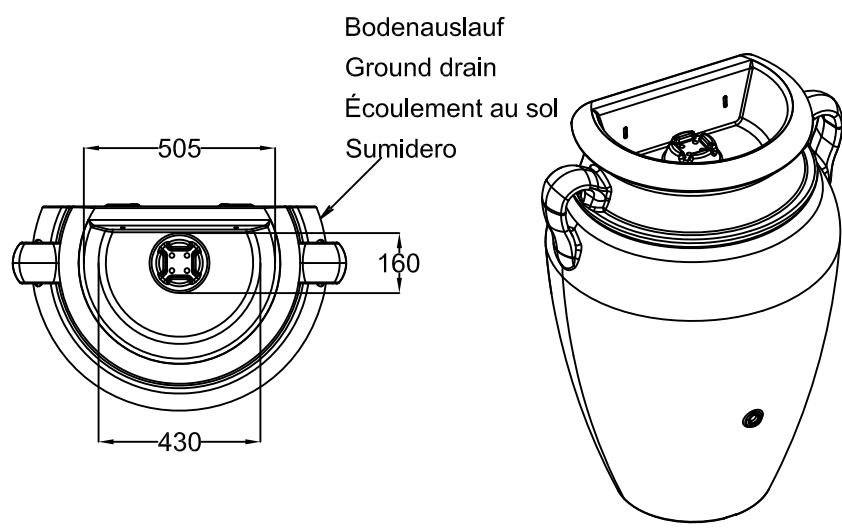

Kit amphore Antik murale 260 litres

Amphore Antik murale - terracotta ou sable

- Amphore traditionnelle vieillie et patinée
- Finition haut de gamme
- Réservoir à double fonction : utilisation de l'eau de pluie et décoration grâce à son bac à plantes intégré
- Haute stabilité, traitée anti-U.V
- De forme 1/2 lune spécialement étudiée pour une pose murale (seulement 54 cm de profondeur)
- Chaque amphore est une pièce unique
- 2 filetages d'origine moulés sur l'amphore (pas de perçage à prévoir) pour recevoir un robinet (fourni) et permettre une vidange totale
- Livrée avec robinet laiton, joint DN 19/32 et géotextile
- A vider en hiver

Robinet laiton

- Robinet laiton 3/4" (19 mm). Livré complet avec embout cannelé

Collecteur filtrant Eco de luxe - gris

- Préserve l'eau de pluie des salissures du toit (feuilles, brindilles, insectes, mousses...)
- Évite le débordement de la cuve grâce à sa fonction trop-plein automatique
- Position été / hiver permettant l'arrêt total du détournement de l'eau
- Ouverture prédécoupée à ouvrir selon le diamètre de la gouttière Ø 80 ou 100 mm
- Sortie latérale 1" 1/4 (32 mm), avec tuyau et embout de raccordement à la cuve
- Conçu pour une surface de toiture maxi. de 80 m²

Désignation	Réf.	Gencod
Kit amphore Antik murale 260 L - terracotta	995135	4 023 122 188 605
Kit amphore Antik murale 260 L - sable	995140	4 023 122 188 650

Désignation	Haut. [cm]	Larg. [cm]	Prof. [cm]	Poids [kg]
Amphore Antik murale 260 L	120	88	54	20
Collecteur filtrant Eco de luxe	15	Ø 15		0,430

www.garantia.eu info@garantia.eu	Zeichnungsinformation drawing information	Artikelinformation article information	Alle Maßangaben in mm all dimension in mm		
	gezeichnet drawn	DMU		Gewicht weight	ca. 20 kg
	Datum date	25.01.2012			
	Toleranz tolerance	+/- 3 %			