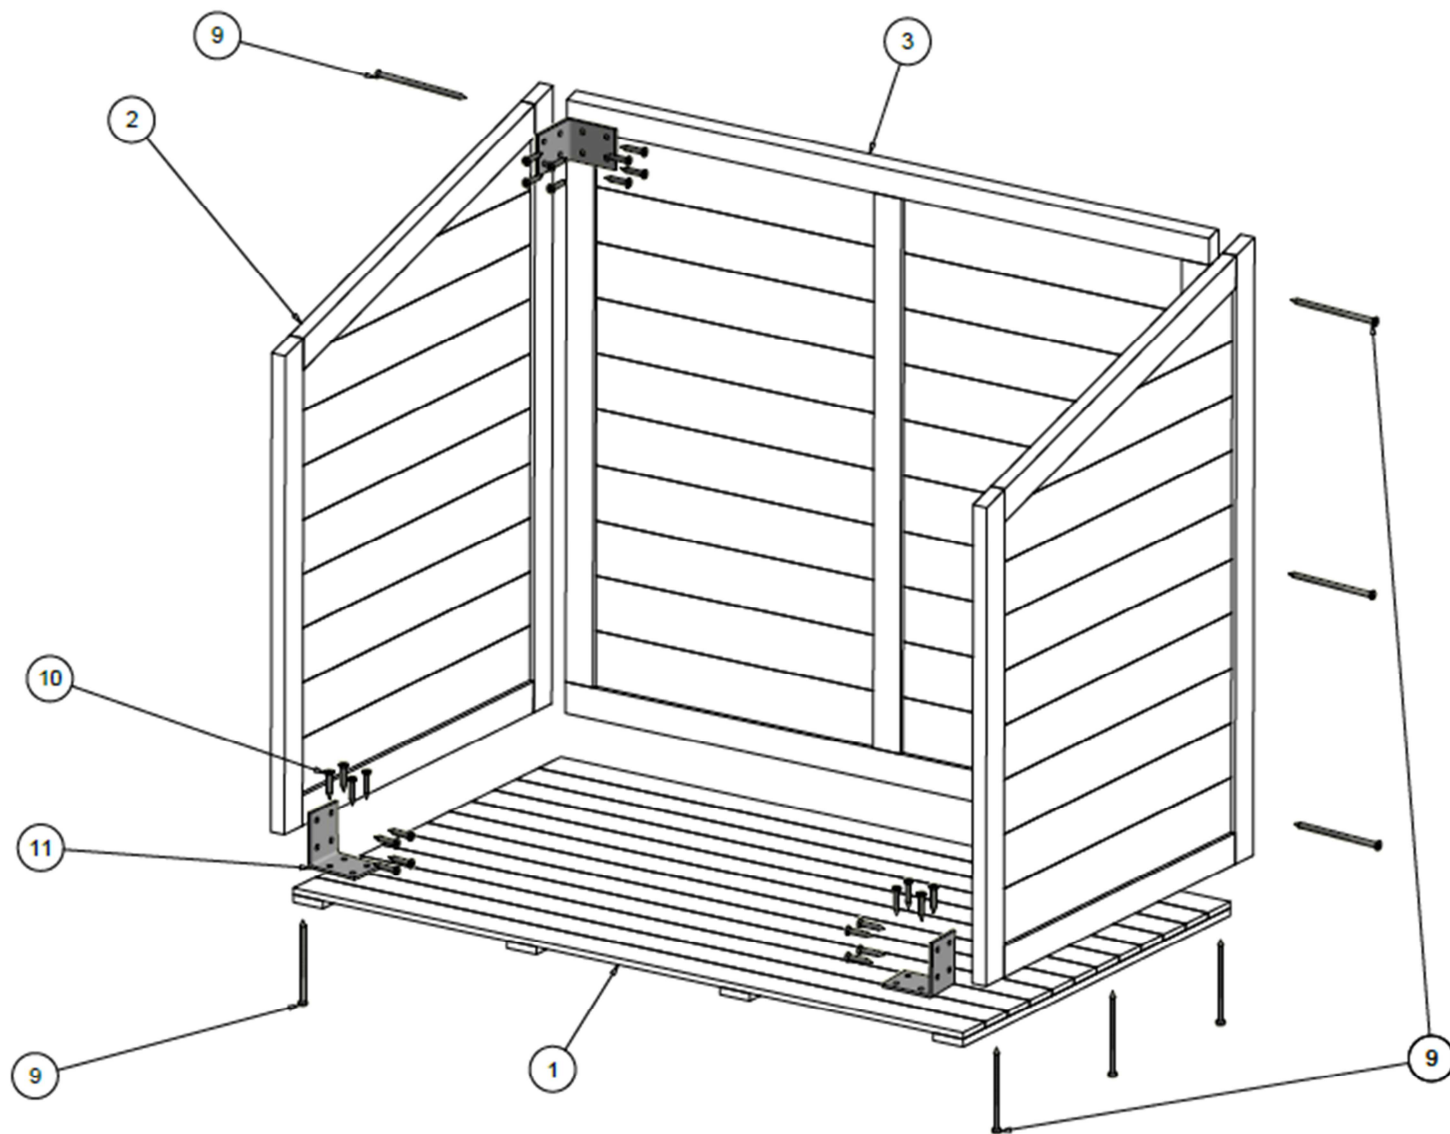

COFFRE TROCADERO - 703544

Instructions de montage

www.chalet-jardin.fr

TROCADERO-DEMO

p. 2/7

ETAPE 1 : ASSEMBLAGE PLANCHER / COTES / ARRIERE

ETAPE 2 : MISE EN PLACE PORTES / BARRE DE RENFORCEMENT / BARRE SOUTIEN COUVERCLE

ETAPE 3 : MISE EN COUVERCLE / LOQUET

ETAPE 4 : MISE EN PLAQUES METALLIQUES/ BUTEE PORTES

LISTE DES PIECES

REPERE	DESIGNATION	DIMENSIONS (MM)	NOMBRE DE PIECES
1	Panneau Plancher	1490 x 895 x 27	1
2	Panneaux Cotés	1200 x 895 x 30	2
3	Panneau Arrière	1410 x 1200 x 30	1
4	Barre de renforcement	1410 x 60 x 30	1
5	Portes	900 x 700 x 30	2
6	Couvercle	1540 x 1000 x 45	1
7	Barres soutien couvercle	820x35x20	2
15	Butée Porte	195 x 35 x 15	1

QUINCAILLERIE

REPERE	DESIGNATION	NOMBRE DE PIECES
8	Loquet	1
9	Vis 4 x 50 mm	2
10	Vis 3 x 24 mm	120
11	Equerre 40 x 40 mm	6
12	Vis 4 x 60 mm	20
13	Plaque métallique 40 x 80 mm	6
14	Charnières 50 x 40 mm	7