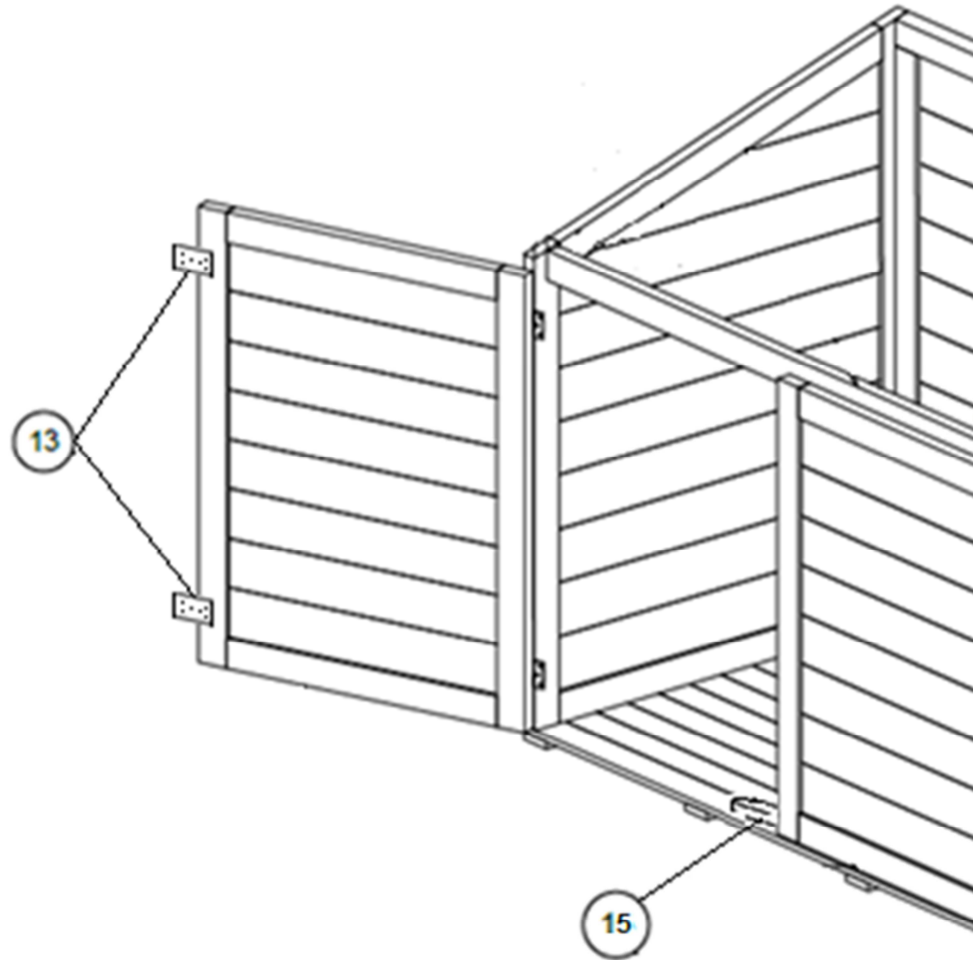

COFFRE TROCADERO - 703544

Instructions de montage

www.chalet-jardin.fr

TROCADERO-DEMO

p. 2/7

ETAPE 1 : ASSEMBLAGE PLANCHER / COTES / ARRIERE

ETAPE 2 : MISE EN PLACE PORTES / BARRE DE RENFORCEMENT / BARRE SOUTIEN COUVERCLE

ETAPE 3 : MISE EN COUVERCLE / LOQUET

ETAPE 4 : MISE EN PLAQUES METALLIQUES/ BUTEE PORTES

LISTE DES PIECES

REPERE	DESIGNATION	DIMENSIONS (MM)	NOMBRE DE PIECES
1	Panneau Plancher	1490 x 895 x 27	1
2	Panneaux Cotés	1200 x 895 x 30	2
3	Panneau Arrière	1410 x 1200 x 30	1
4	Barre de renforcement	1410 x 60 x 30	1
5	Portes	900 x 700 x 30	2
6	Couvercle	1540 x 1000 x 45	1
7	Barres soutien couvercle	820x35x20	2
15	Butée Porte	195 x 35 x 15	1

QUINCAILLERIE

REPERE	DESIGNATION	NOMBRE DE PIECES
8	Loquet	1
9	Vis 4 x 50 mm	2
10	Vis 3 x 24 mm	120
11	Equerre 40 x 40 mm	6
12	Vis 4 x 60 mm	20
13	Plaque métallique 40 x 80 mm	6
14	Charnières 50 x 40 mm	7