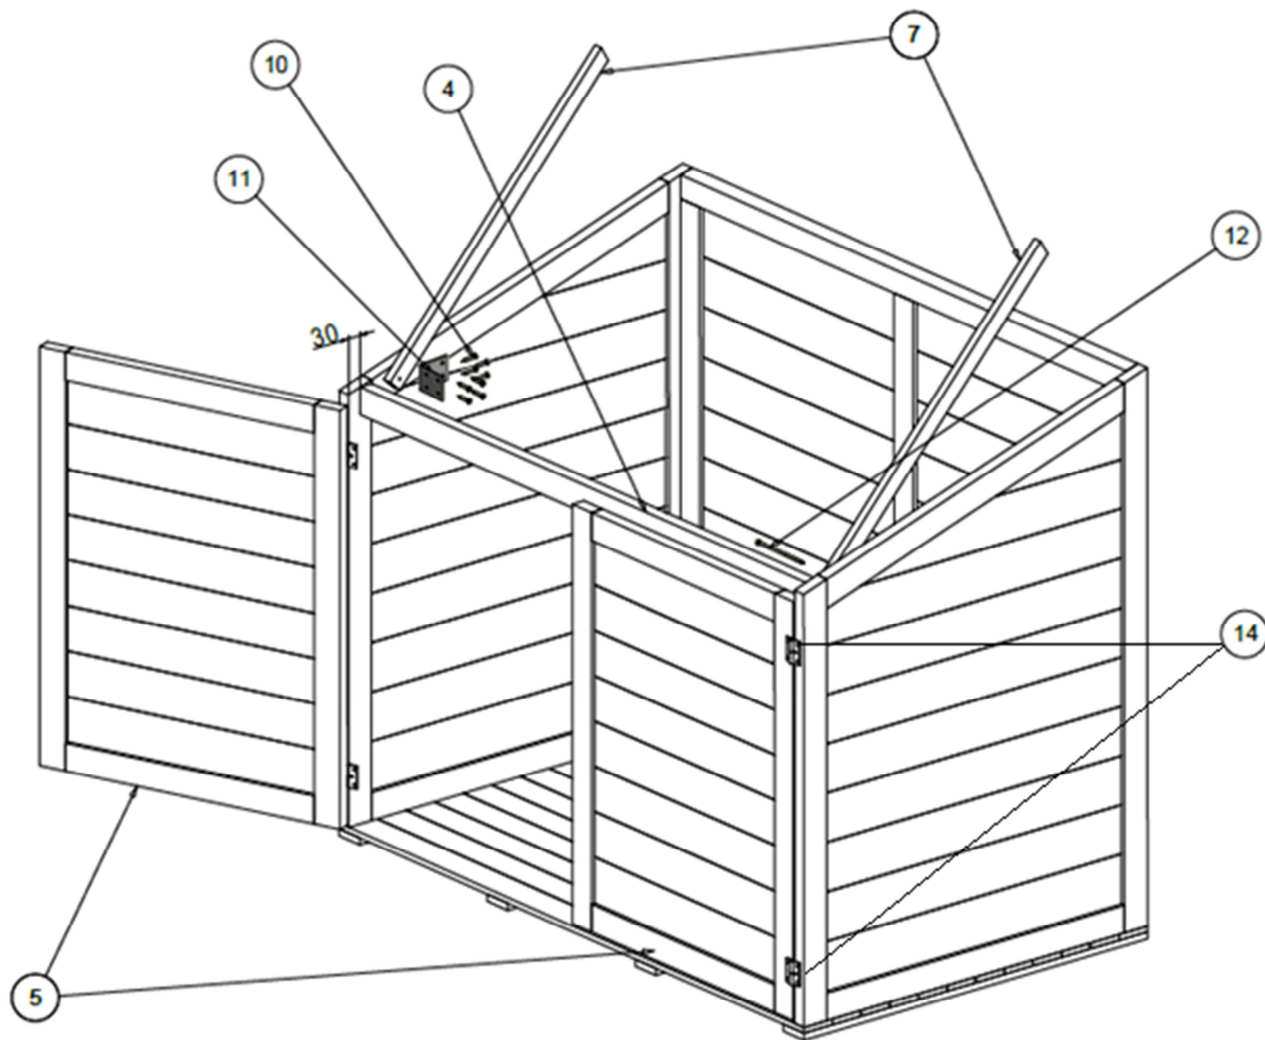

COFFRE TROCADERO - 703544

Instructions de montage

www.chalet-jardin.fr

TROCADERO-DEMO

p. 2/7

ETAPE 1 : ASSEMBLAGE PLANCHER / COTES / ARRIERE

ETAPE 2 : MISE EN PLACE PORTES / BARRE DE RENFORCEMENT / BARRE SOUTIEN COUVERCLE

ETAPE 3 : MISE EN COUVERCLE / LOQUET

ETAPE 4 : MISE EN PLAQUES METALLIQUES/ BUTEE PORTES

LISTE DES PIECES

REPERE	DESIGNATION	DIMENSIONS (MM)	NOMBRE DE PIECES
1	Panneau Plancher	1490 x 895 x 27	1
2	Panneaux Cotés	1200 x 895 x 30	2
3	Panneau Arrière	1410 x 1200 x 30	1
4	Barre de renforcement	1410 x 60 x 30	1
5	Portes	900 x 700 x 30	2
6	Couvercle	1540 x 1000 x 45	1
7	Barres soutien couvercle	820x35x20	2
15	Butée Porte	195 x 35 x 15	1

QUINCAILLERIE

REPERE	DESIGNATION	NOMBRE DE PIECES
8	Loquet	1
9	Vis 4 x 50 mm	2
10	Vis 3 x 24 mm	120
11	Equerre 40 x 40 mm	6
12	Vis 4 x 60 mm	20
13	Plaque métallique 40 x 80 mm	6
14	Charnières 50 x 40 mm	7