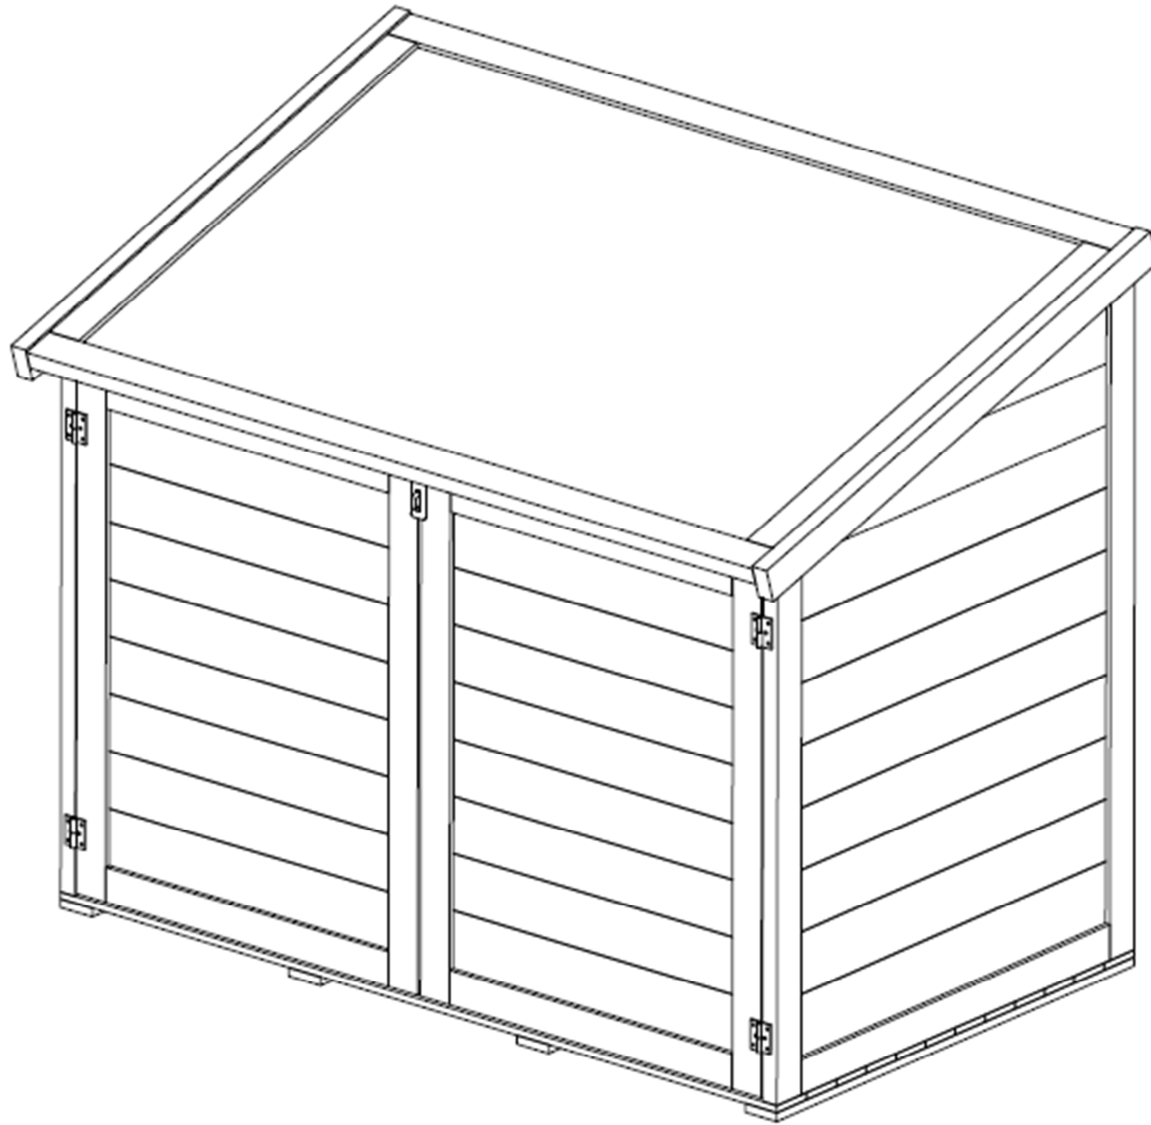

COFFRE TROCADERO - 703544

Instructions de montage

www.chalet-jardin.fr

TROCADERO-DEMO

p. 2/7

ETAPE 1 : ASSEMBLAGE PLANCHER / COTES / ARRIERE

ETAPE 2 : MISE EN PLACE PORTES / BARRE DE RENFORCEMENT / BARRE SOUTIEN COUVERCLE

ETAPE 3 : MISE EN COUVERCLE / LOQUET

ETAPE 4 : MISE EN PLAQUES METALLIQUES/ BUTEE PORTES

LISTE DES PIECES

REPERE	DESIGNATION	DIMENSIONS (MM)	NOMBRE DE PIECES
1	Panneau Plancher	1490 x 895 x 27	1
2	Panneaux Cotés	1200 x 895 x 30	2
3	Panneau Arrière	1410 x 1200 x 30	1
4	Barre de renforcement	1410 x 60 x 30	1
5	Portes	900 x 700 x 30	2
6	Couvercle	1540 x 1000 x 45	1
7	Barres soutien couvercle	820x35x20	2
15	Butée Porte	195 x 35 x 15	1

QUINCAILLERIE

REPERE	DESIGNATION	NOMBRE DE PIECES
8	Loquet	1
9	Vis 4 x 50 mm	2
10	Vis 3 x 24 mm	120
11	Equerre 40 x 40 mm	6
12	Vis 4 x 60 mm	20
13	Plaque métallique 40 x 80 mm	6
14	Charnières 50 x 40 mm	7