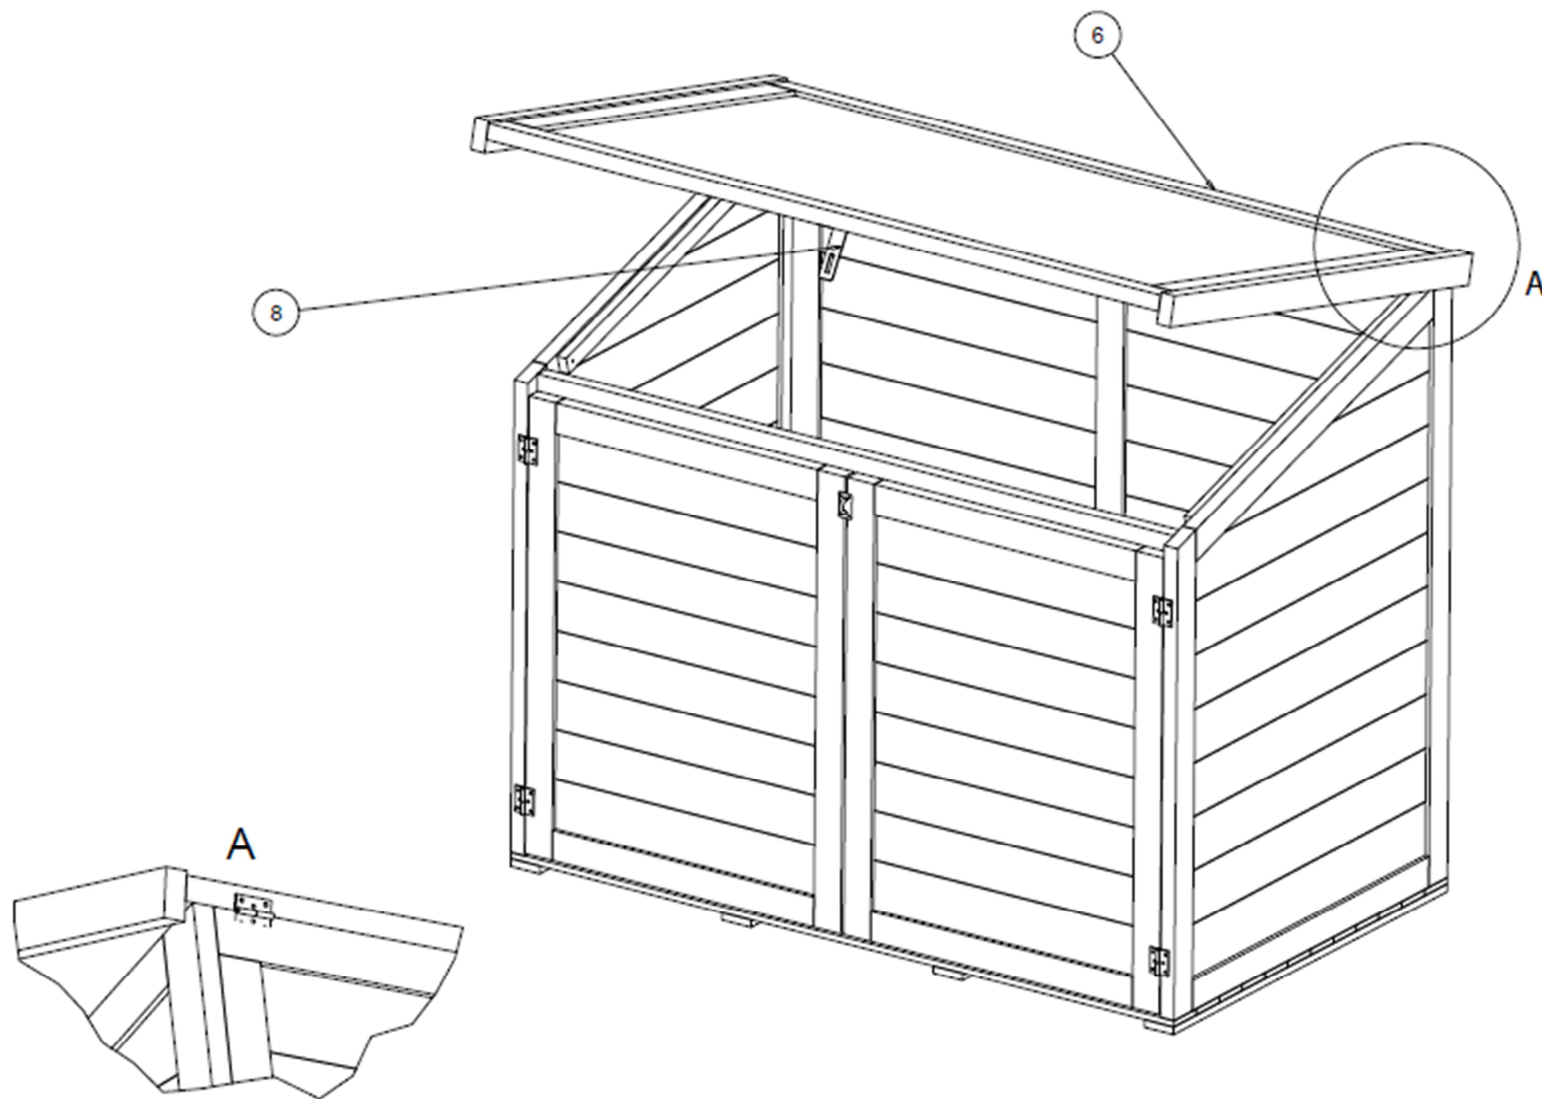

COFFRE TROCADERO - 703544

Instructions de montage

www.chalet-jardin.fr

TROCADERO-DEMO

p. 2/7

ETAPE 1 : ASSEMBLAGE PLANCHER / COTES / ARRIERE

ETAPE 2 : MISE EN PLACE PORTES / BARRE DE RENFORCEMENT / BARRE SOUTIEN COUVERCLE

ETAPE 3 : MISE EN COUVERCLE / LOQUET

ETAPE 4 : MISE EN PLAQUES METALLIQUES/ BUTEE PORTES

LISTE DES PIECES

REPERE	DESIGNATION	DIMENSIONS (MM)	NOMBRE DE PIECES
1	Panneau Plancher	1490 x 895 x 27	1
2	Panneaux Cotés	1200 x 895 x 30	2
3	Panneau Arrière	1410 x 1200 x 30	1
4	Barre de renforcement	1410 x 60 x 30	1
5	Portes	900 x 700 x 30	2
6	Couvercle	1540 x 1000 x 45	1
7	Barres soutien couvercle	820x35x20	2
15	Butée Porte	195 x 35 x 15	1

QUINCAILLERIE

REPERE	DESIGNATION	NOMBRE DE PIECES
8	Loquet	1
9	Vis 4 x 50 mm	2
10	Vis 3 x 24 mm	120
11	Equerre 40 x 40 mm	6
12	Vis 4 x 60 mm	20
13	Plaque métallique 40 x 80 mm	6
14	Charnières 50 x 40 mm	7